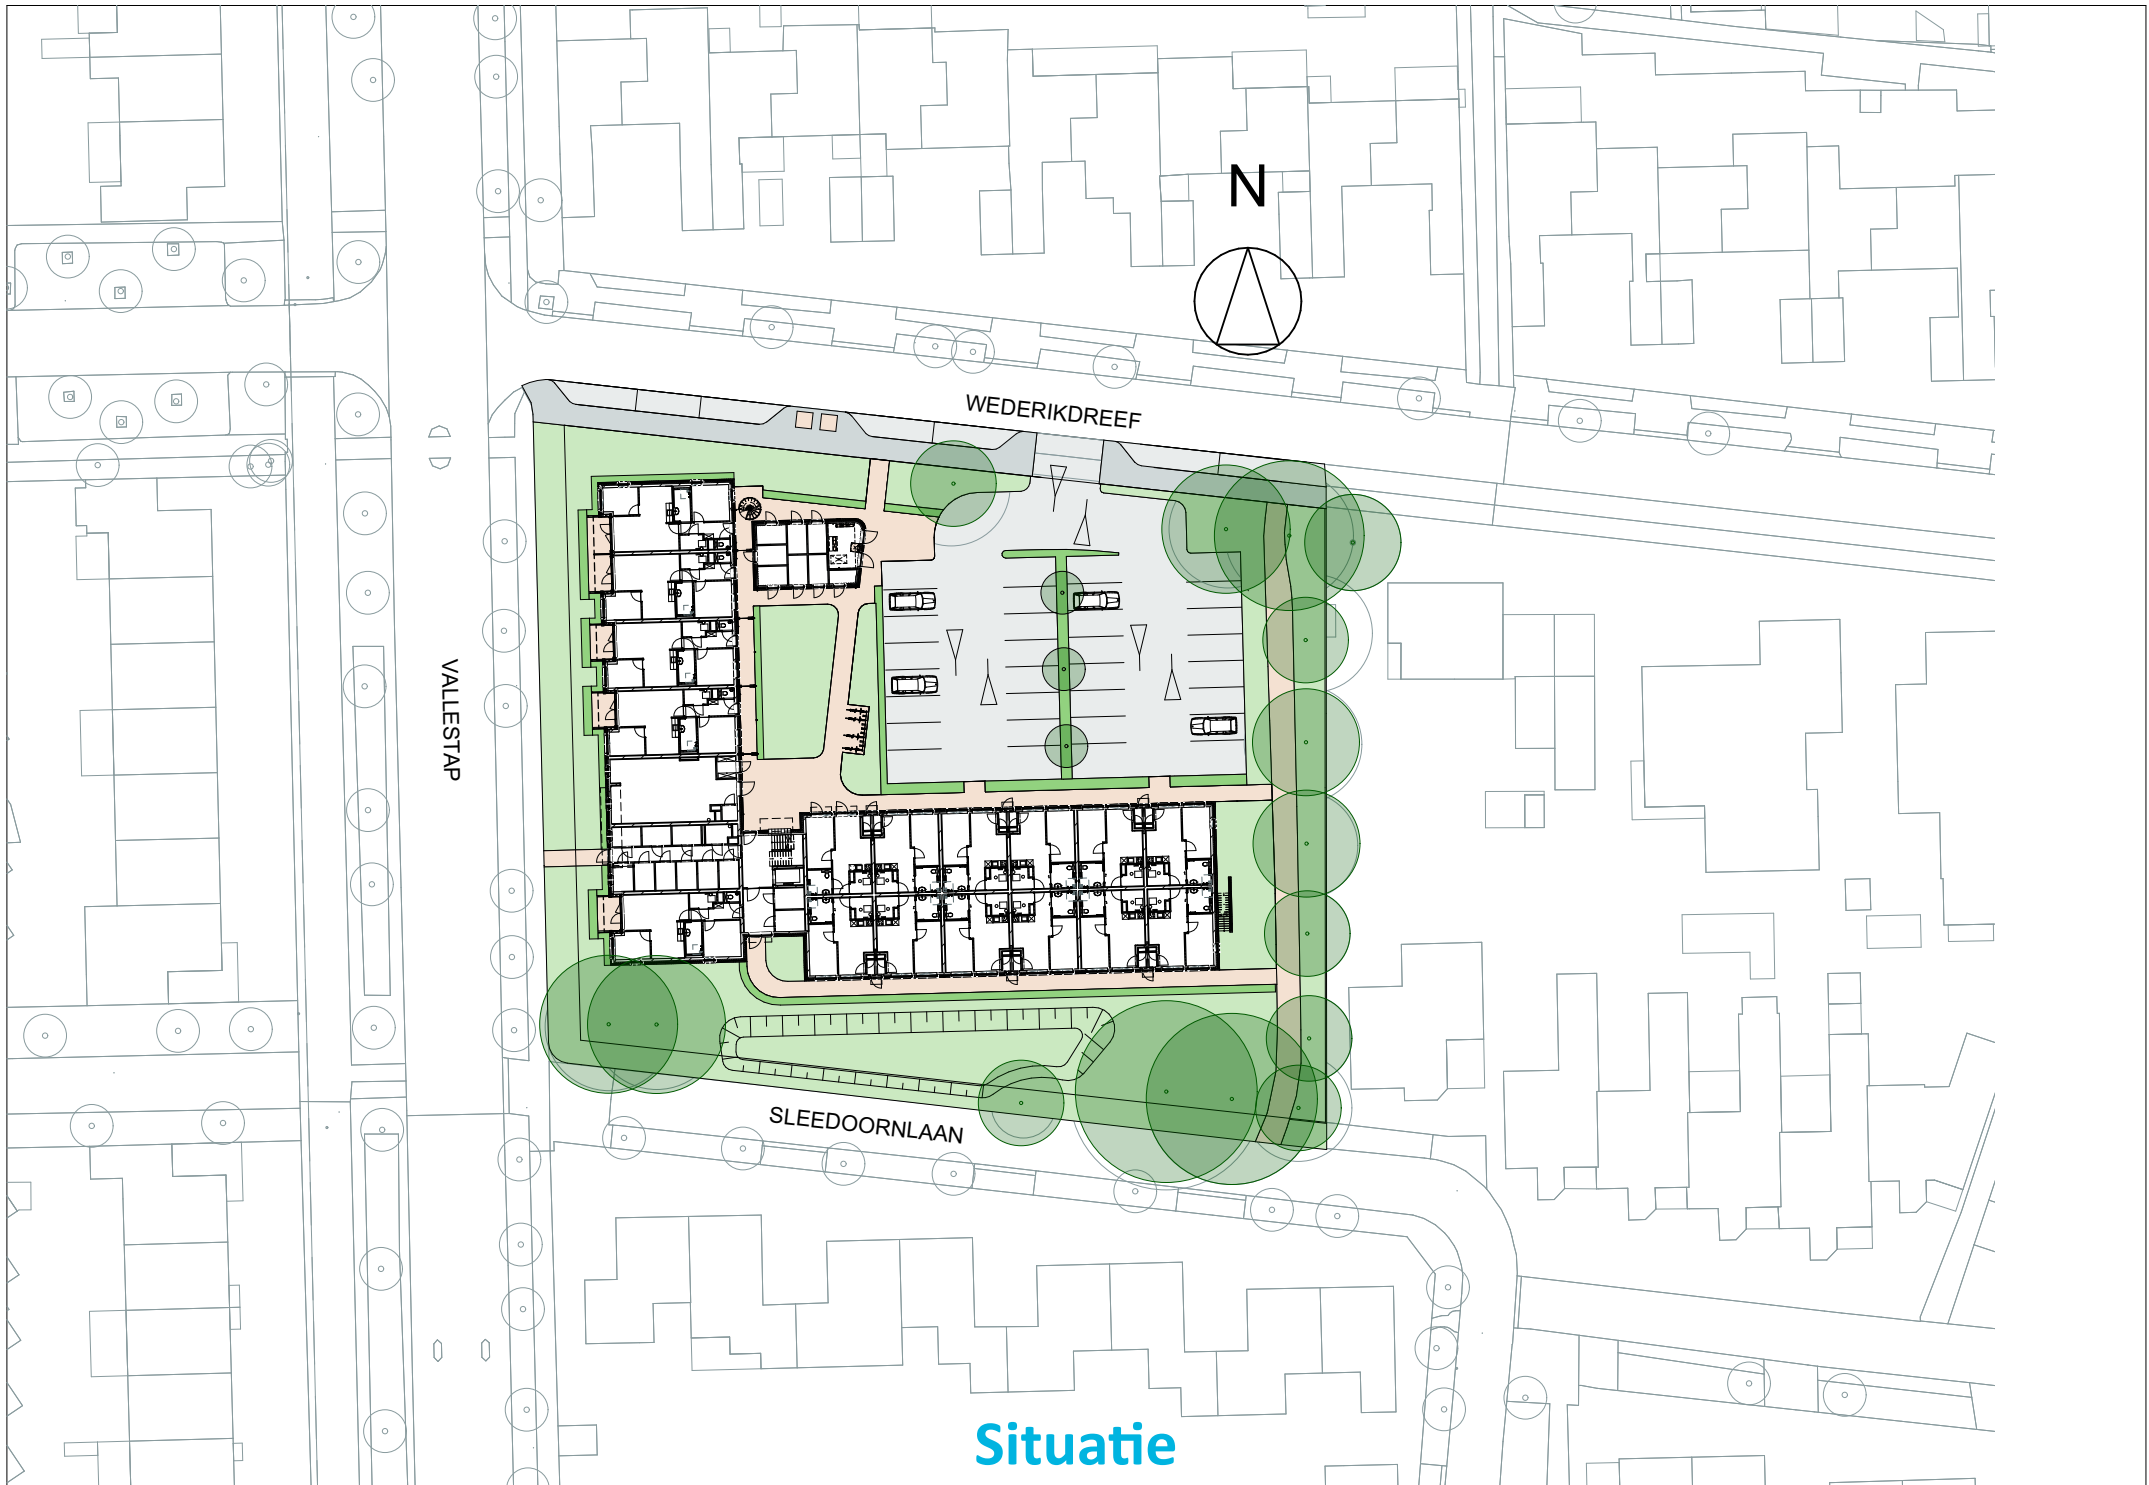

Wederikdreef Nuenen

Bijlage:
Tekeningen en plattegronden

juni 2024

helptelkander
woningstichting

N

WEDERIKDREEF

VALLESTAP

SLEEDOORNLAAN

Situatie

Begane grond

Maatvoering kan afwijken van werkelijke situatie.
Hier kunnen geen rechten aan worden ontleend.

Eerste verdieping

Maatvoering kan afwijken van werkelijke situatie.
Hier kunnen geen rechten aan worden ontleend.

Tweede verdieping

Maatvoering kan afwijken van werkelijke situatie.
Hier kunnen geen rechten aan worden ontleend.

WESTGEVEL BLOK A

OOSTGEVEL BLOK A

ZUIDGEVEL BLOK B

NOORDGEVEL BLOK B

Maatvoering kan afwijken van werkelijke situatie.
Hier kunnen geen rechten aan worden ontleend.