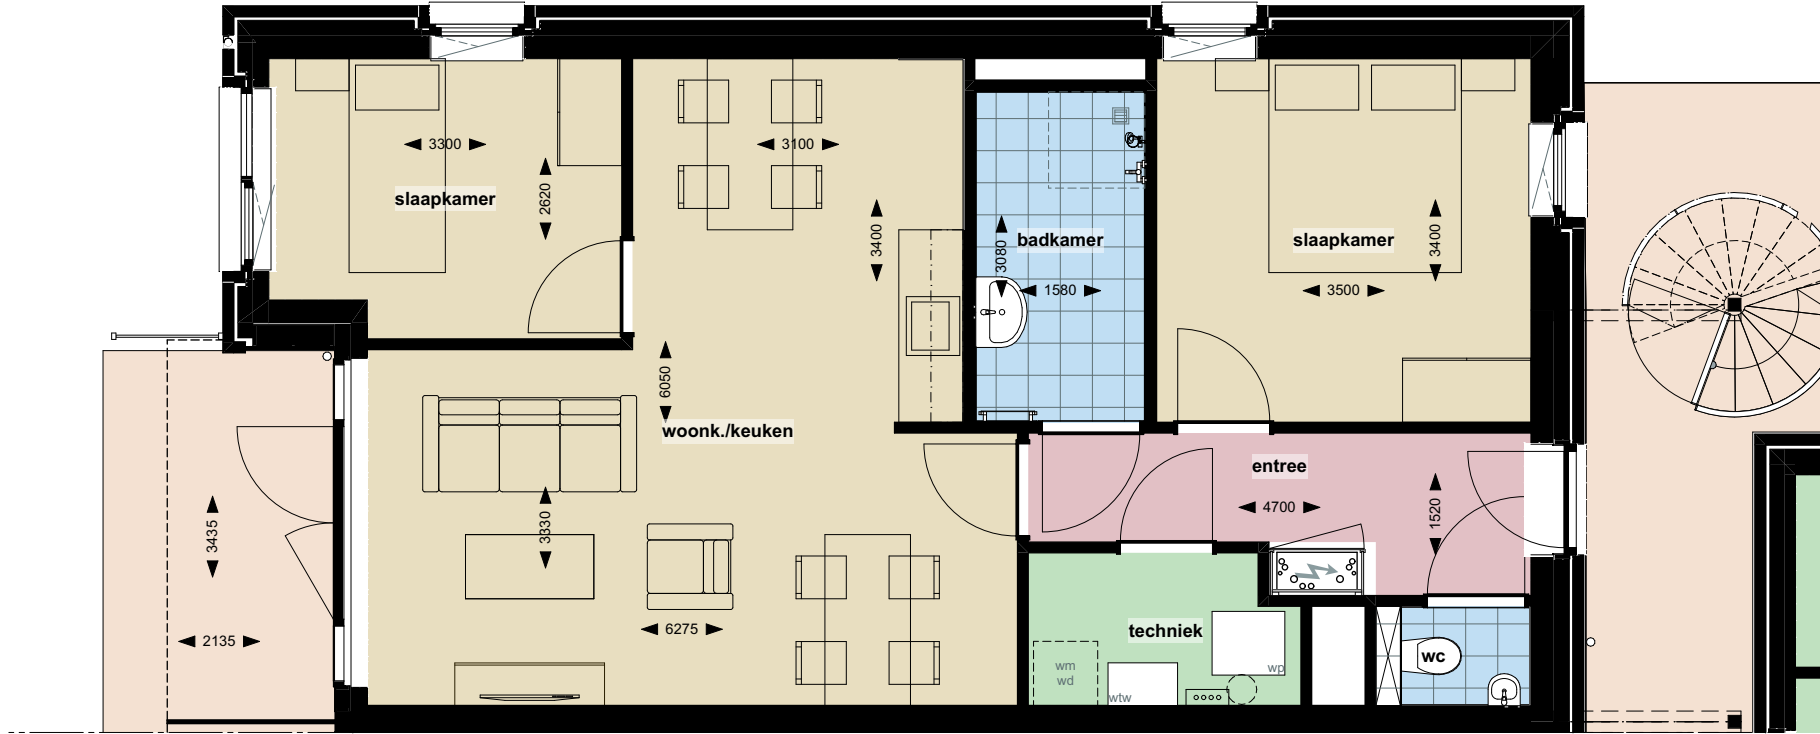

Huisnummer 200

WESTGEVEL BLOK A

Vastgoed kan afwijken van werkelijke situatie.
Hier kunnen geen rechten aan worden ontleend.